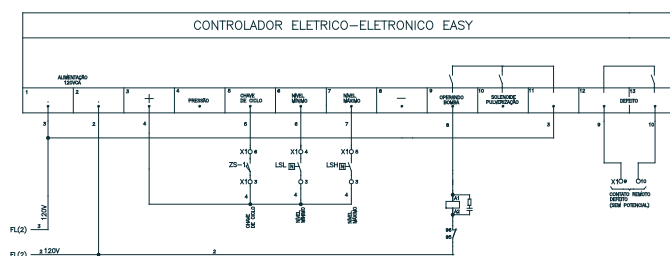

Especificações

Tensões	12 Vcc
	24 Vcc
	90- 240 Vca
Proteção	IP - 67
Funcionamento contínuo	Máximo : 9999 ciclos ou 9999 minutos
Intervalo	Mínimo : 1 minutos
Peso	200 g

Funcionamento

Apertando a seta para direita, irá aparecer P-LUB. Ajustar com as teclas para cima ou para baixo o valor do (preset) de lubrificação de tempo em minutos ou de ciclos.

Apertar a seta para direita, irá aparecer P-int. Ajustar com as teclas para cima e para baixo o valor do (preset) de intervalo de lubrificação em minutos.

Apertar a seta para direita por 5 segundos durante o valor do parâmetro anterior, para ter acesso aos próximos ajustes. Quando aparecer os traços ---- Apertar a seta para baixo, para cima, para baixo, para cima e para direita, após este procedimento o acesso estará liberado a mais diversas aplicações conforme descrito em Parametros de Programação do **Controlador EASY**.

Opcional

Como opcional possui um pressostato de final de linha, que confirmar se o sistema está operando corretamente ou não.

E também chave de nível, que tem condições de nos fornecer um sinal de alerta dando mais segurança em todo o sistema, antes que acabe o lubrificante.

Esquema Elétrico

DIMENSÕES
em milímetros

Informações de Compra

Controlador EASY 12V	678.598.012
Controlador EASY 24V	678.598.024
Controlador EASY 90- 240V	678.598.090
Pressostato fim de linha	128.000.015
Chave de nível para reservatório 6 l	721.150.031
Chave de nível para reservatório 9 l	721.150.032