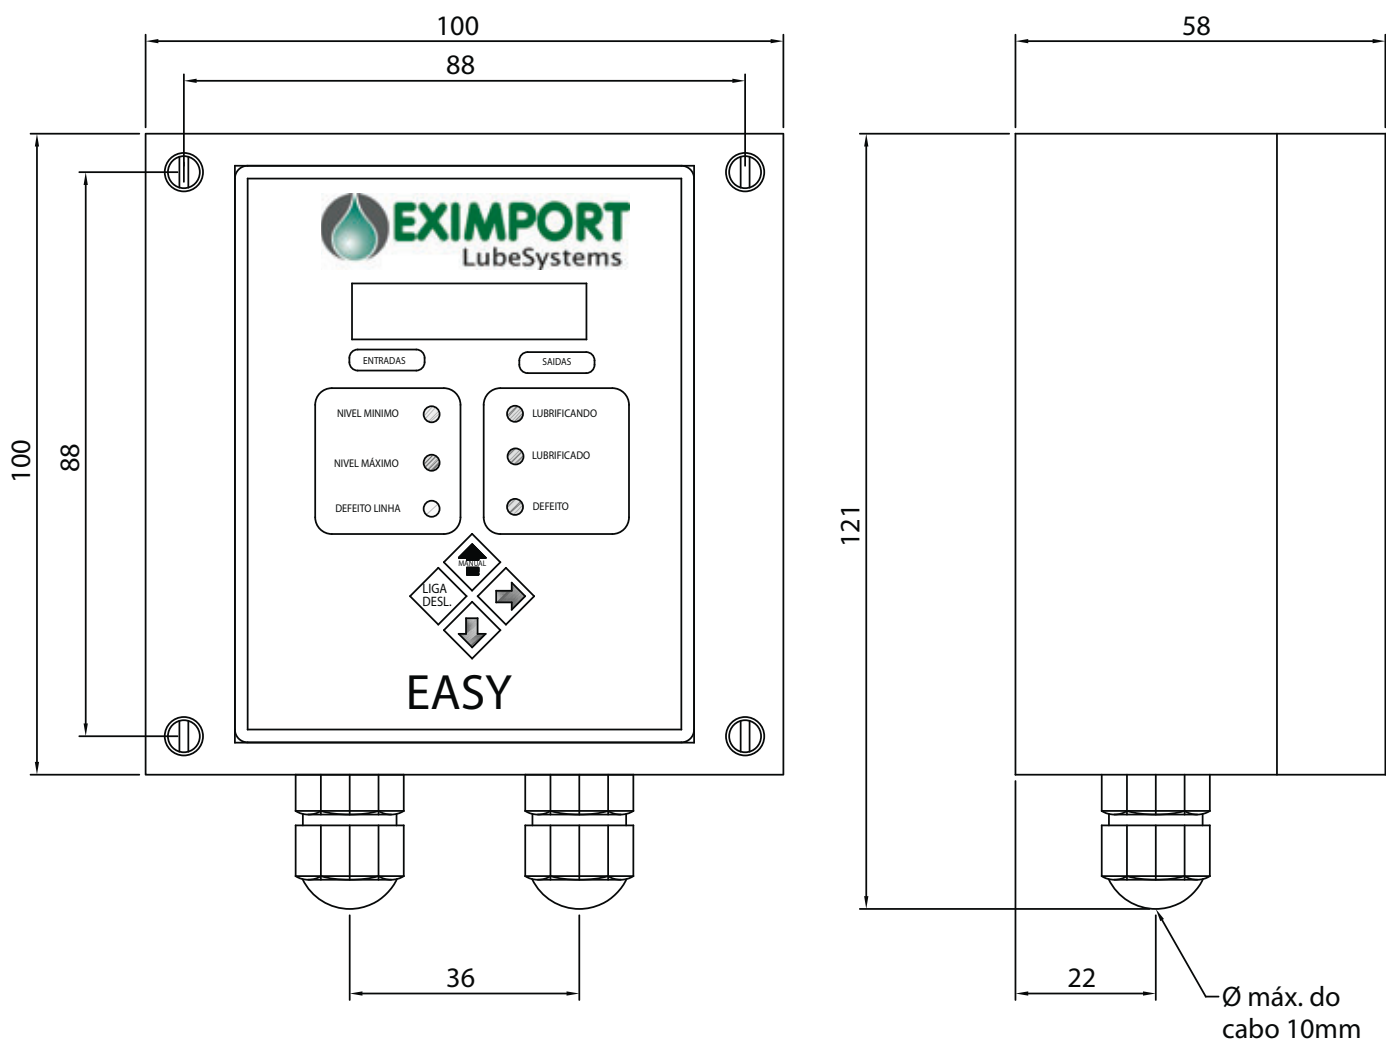

Especificações

Tensões	12 Vcc
	24 Vcc
	90- 240 Vca
Proteção	IP - 67
Funcionamento contínuo	Máximo : 9999 ciclos ou 9999 minutos
Intervalo	Mínimo : 1 minutos
Peso	200 g

Funcionamento

Apertando a seta para direita, irá aparecer P-LUB. Ajustar com as teclas para cima ou para baixo o valor do (preset) de lubrificação de tempo em minutos ou de ciclos.

Apertar a seta para direita, irá aparecer P-int. Ajustar com as teclas para cima e para baixo o valor do (preset) de intervalo de lubrificação em minutos.

Apertar a seta para direita por 5 segundos durante o valor do parâmetro anterior, para ter acesso aos próximos ajustes. Quando aparecer os traços ---- Apertar a seta para baixo, para cima, para baixo, para cima e para direita, após este procedimento o acesso estará liberado a mais diversas aplicações conforme descrito em Parametros de Programação do **Controlador EASY**.

Opcional

Como opcional possui um pressostato de final de linha, que confirmar se o sistema está operando corretamente ou não.

E também chave de nível, que tem condições de nos fornecer um sinal de alerta dando mais segurança em todo o sistema, antes que acabe o lubrificante.

Esquema Elétrico

DIMENSÕES
em milímetros

Informações de Compra

Controlador EASY 12V	678.598.012
Controlador EASY 24V	678.598.024
Controlador EASY 90- 240V	678.598.090
Pressostato fim de linha	128.000.015
Chave de nível para reservatório 6 l	721.150.031
Chave de nível para reservatório 9 l	721.150.032