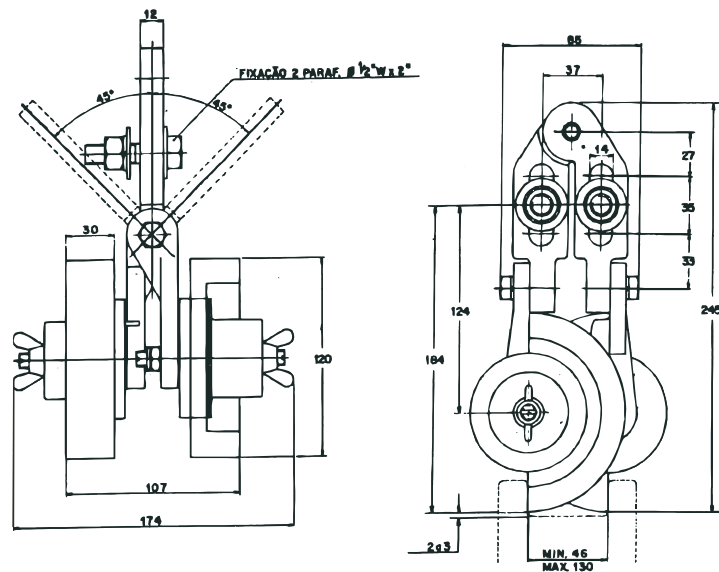

É constituído de um suporte de fixação regulável contendo 2 braços articulados com aplicadores giratórios , cujos eixos são montados em mancais de rolamentos . Nesses aplicadores são fixadas as cargas lubrificantes de grafite , de formato semi-circular . Para utilização em rodas de flange simples , o lubrificador possui somente um conjunto braço-aplicador .

O lubrificador é de construção sólida e robusta , a recarga de lubrificante é efetuada rapidamente e sem nenhuma dificuldade e sua montagem é extremamente simples .

FUNCIONAMENTO

A carga de grafite é mantida sob pressão constante contra a flange da roda . à medida em que o lubrificante é consumido , o aplicador giratório descreve um arco de 180 ° em torno de seu eixo . Esse movimento , causado por uma mola de torção helicoidal pré-carregada , é limitado por meio de 2 batentes fixos . A reposição da carga é efetuada rapidamente com a remoção do cubo do aplicador através de porca de aperto manual .

Dimensões
(em milímetros)

Flange Simples

Flange Duplo

Informações de Compras

| Descrição | Nº da Peça |
|----------------------|-------------|
| Lubrificador Simples | 600.255.000 |
| Lubrificador Duplo | 600.254.000 |
| Carga para Reposição | 600.254.014 |