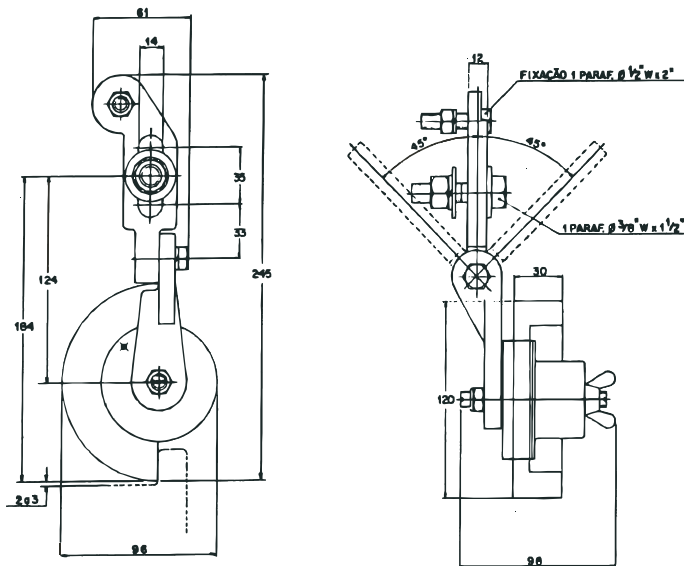

É constituído de um suporte de fixação regulável contendo 2 braços articulados com aplicadores giratórios , cujos eixos são montados em mancais de rolamentos . Nesses aplicadores são fixadas as cargas lubrificantes de grafite , de formato semi-circular . Para utilização em rodas de flange simples , o lubrificador possui somente um conjunto braço-aplicador .

O lubrificador é de construção sólida e robusta , a recarga de lubrificante é efetuada rapidamente e sem nenhuma dificuldade e sua montagem é extremamente simples .

FUNCIONAMENTO

A carga de grafite é mantida sob pressão constante contra a flange da roda . à medida em que o lubrificante é consumido , o aplicador giratório descreve um arco de 180 ° em torno de seu eixo . Esse movimento , causado por uma mola de torção helicoidal pré-carregada , é limitado por meio de 2 batentes fixos . A reposição da carga é efetuada rapidamente com a remoção do cubo do aplicador através de porca de aperto manual .

Dimensões
(em milímetros)

Flange Simples

Flange Duplo

Informações de Compras

| Descrição | Nº da Peça |
|----------------------|-------------|
| Lubrificador Simples | 600.255.000 |
| Lubrificador Duplo | 600.254.000 |
| Carga para Reposição | 600.254.014 |